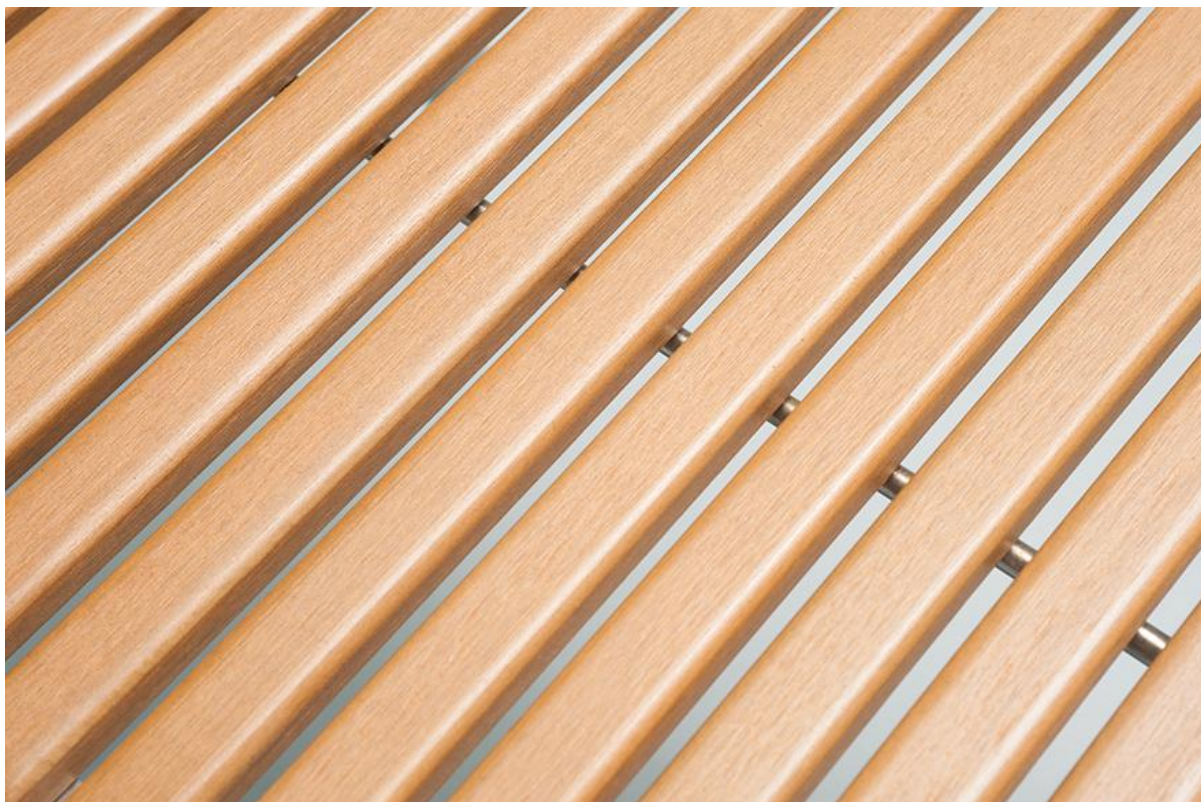

CHAISE À ACCOUDOIRS RUBEN

La chaise empilable Ruben est élégante et facile à entretenir grâce à la combinaison de l'acier inox brossé mat et du Resysta - un matériau hybride renforcé de fibres à l'aspect du bois.

236,00 CHF

CHAISE À ACCOUDOIRS RUBEN

Votre variante choisie

Détails du produit

Numéro d'article:	1000AH
Modèle:	Ruben
Type de produit:	Chaise à accoudoirs
Matériau du piètement:	Inox
Couleur du piètement:	brossé mat
Matériau assise:	Resysta
Couleur d'assise:	marron-or
Statut montage:	entièrement monté

Spécifications techniques

Numéro d'article:	1000AH
Modèle:	Ruben
Type de produit:	Chaise à accoudoirs
Domaine d'application:	Extérieur
La taille:	82 cm
Hauteur d'assise:	44 cm
Largeur:	53 cm
Profondeur:	50 cm
Profondeur d'assise:	40 cm
Hauteur des accoudoirs:	69 cm
Poids:	8.7 kg
Empilable:	oui
Quantité max empilable:	10
Non adapté pour:	piscines
GO IN Premium:	oui