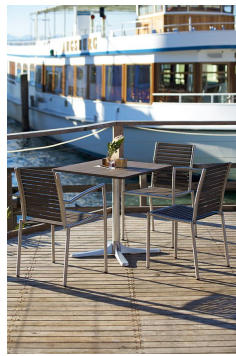

CHAISE À ACCOUDOIRS RUBEN