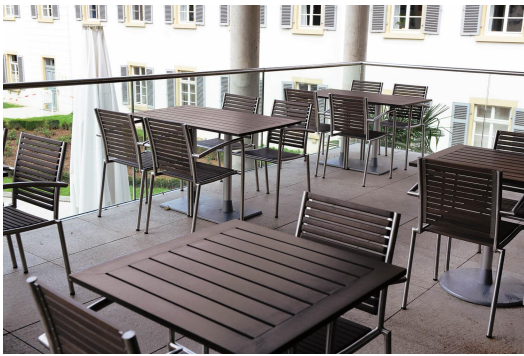

CHAISE À ACCOUDOIRS RUBEN