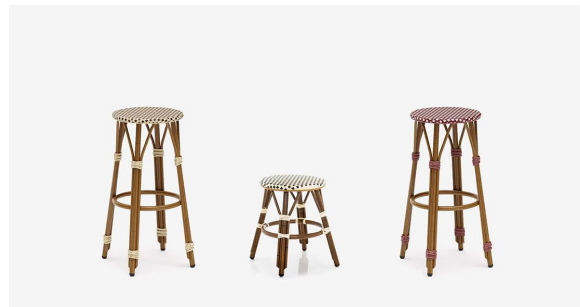

TABOURET DE BAR MALTE