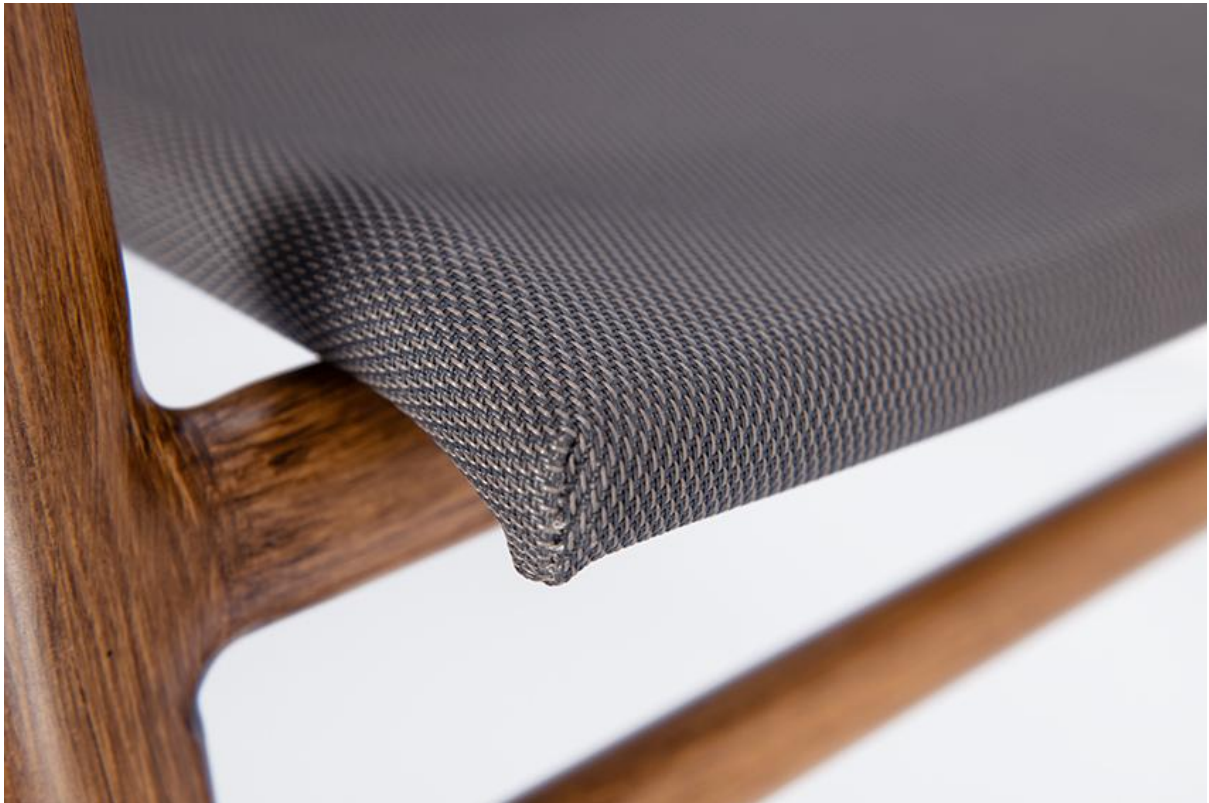

CHAISE À ACCOUDOIRS **TINNA**

Grâce à son design élégant et léger, la chaise empilable à accoudoirs Tinna obtient une place de choix sur les terrasses, les balcons et dans les cafés. La structure en aluminium aspect bois peut être combinée avec une toile technique pour l'extérieur ou des bandes de polyéthylène tressées.

136,00 CHF

CHAISE À ACCOUDOIRS TINNA

Votre variante choisie

Détails du produit

Numéro d'article:	1000J7
Modèle:	Tinna
Type de produit:	Chaise à accoudoirs
Matériau du piètement:	Aluminium
Couleur du piètement:	peint par poudrage en aspect teck
Matériau assise:	tissu en polyester technique
Couleur d'assise:	marron noir
Statut montage:	entièrement monté

Spécifications techniques

Numéro d'article:	1000J7
Modèle:	Tinna
Type de produit:	Chaise à accoudoirs
Domaine d'application:	Extérieur
La taille:	86 cm
Hauteur d'assise:	43 cm
Largeur:	58 cm
Profondeur:	65 cm
Profondeur d'assise:	45 cm
Hauteur des accoudoirs:	65 cm
Poids:	3.6 kg
Empilable:	oui
Quantité max empilable:	8