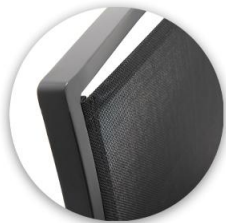

CHAISE TIRAS

Leicht und stabil / Light and stable /
Léger et stable

Stapelbar / Stackable / Empilable

Hoher Sitzkomfort durch atmungsaktives, schnelltrocknendes Mesh /
High seating comfort thanks to breathable, quick-drying mesh /
Grand confort d'assise grâce au mesh respirant et à séchage rapide

La chaise empilable Tiras est légère, moderne et transparente et est disponible avec une structure en aluminium anthracite avec ou sans accoudoirs. L'assise et le dossier sont revêtus d'un tissu technique d'extérieur noir. Les inserts non traités du modèle avec accoudoirs apportent de la chaleur quelle que soit la température extérieure.

99,00 CHF

CHAISE TIRAS

Votre variante choisie

Détails du produit

Numéro d'article:	1001QN
Modèle:	Tiras
Type de produit:	chaise
Matériau du piètement:	Aluminium
Couleur du piètement:	anthracite peint par poudrage
Matériau assise:	tissu en polyester technique
Couleur d'assise:	noir
Statut montage:	entièrement monté

Spécifications techniques

Numéro d'article:	1001QN
Modèle:	Tiras
Type de produit:	chaise
Domaine d'application:	Extérieur
La taille:	84 cm
Hauteur d'assise:	46 cm
Largeur:	48 cm
Profondeur:	57 cm
Profondeur d'assise:	44 cm
Poids:	3.2 kg
Empilable:	oui
Quantité max empilable:	5