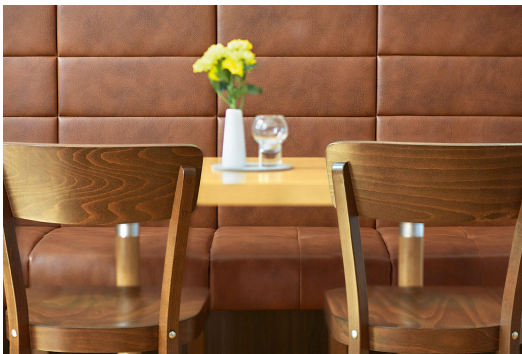

CHAISE GLENDA