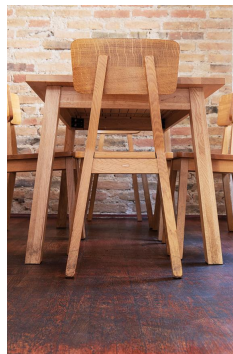

CHAISE WANTO