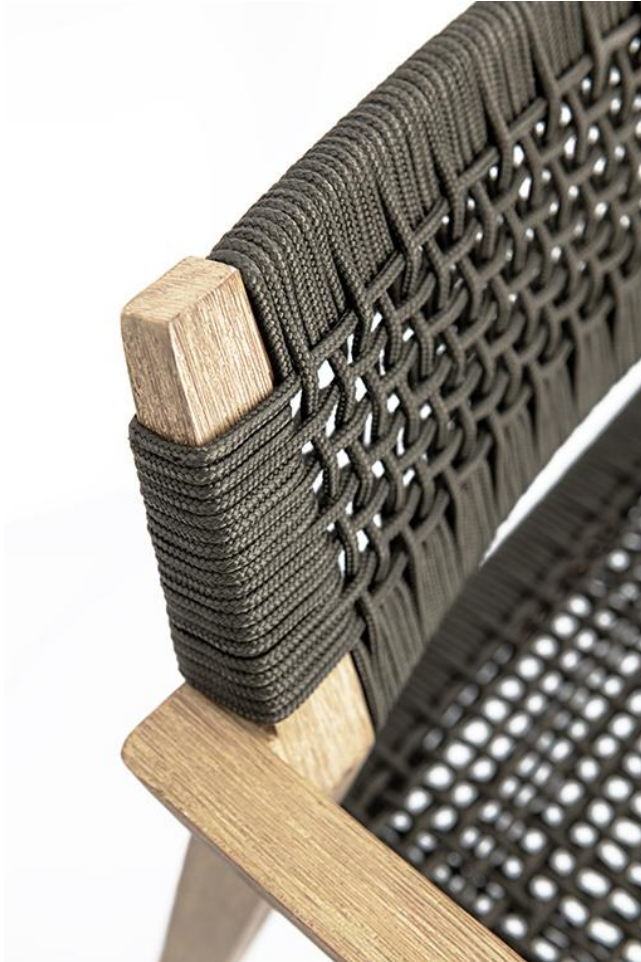

CHAISE À ACCOUDOIRS VADIM

La chaise empilable à accoudoirs Vadim est moderne et rectiligne, notamment grâce à son dossier bas. Elle convient pour l'intérieur et pour les espaces extérieurs couverts. La structure est en bois d'eucalyptus structuré, brossé blanc et verni transparent, l'assise et le dossier ont un tressage de cordage ouvert en polypropylène.

224,00 CHF

CHAISE À ACCOUDOIRS VADIM

Votre variante choisie

Détails du produit

Numéro d'article: 10044W

Modèle: Vadim

Type de produit: Chaise à accoudoirs

Matériau du piètement: Eucalyptus

Couleur du piètement: blanc brossé et verni transparent

Matériau assise: Corde polypropylène

Couleur d'assise: marron-gris

Statut montage: entièrement monté

Produit en bois durable: oui

CHAISE À ACCOUDOIRS VADIM

Votre variante choisie

Spécifications techniques

Numéro d'article:	10044W	GO IN Premium:	oui
Modèle:	Vadim		
Type de produit:	Chaise à accoudoirs		
Domaine d'application:	Extérieur		
Certifié FSC:	oui		
La taille:	80 cm		
Hauteur d'assise:	47 cm		
Largeur:	60 cm		
Profondeur:	59 cm		
Profondeur d'assise:	52 cm		
Hauteur des accoudoirs:	65 cm		
Poids:	7.3 kg		
Empilable:	oui		
Quantité max empilable:	6		
Non adapté pour:	Climat désertique, marin ou piscines		