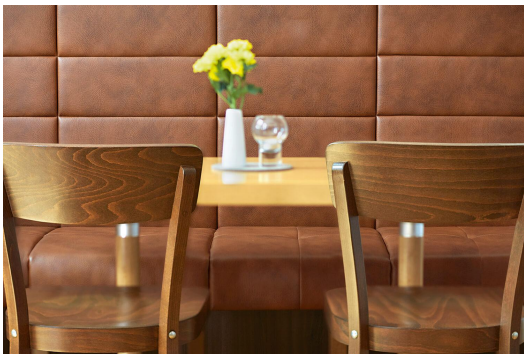

CHAISE **GLENDA**