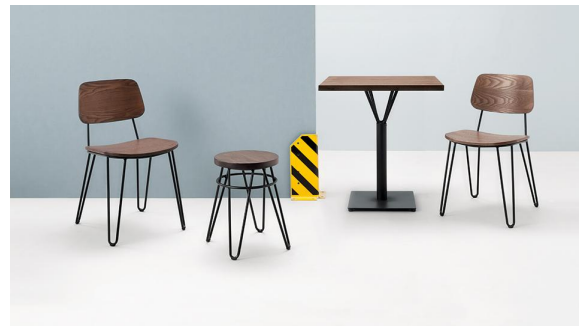

TABLE À MANGER KURUS

Avec son design fonctionnel et sa structure solide, Kurus est le complément idéal pour les chaises et les tabourets au look industriel. Le piètement en acier noir peint par poudrage peut être combiné avec différents plateaux de table.

149,00 CHF

TABLE À MANGER KURUS

Votre variante choisie

Détails du produit

Numéro d'article:	100DH6
Modèle:	Kurus
Type de produit:	Table à manger
Matériau du piètement:	Acier
Couleur du piètement:	noir peint par poudrage
Type de pied:	0500
Statut montage:	entièrement monté
Épaisseur du bord:	0 mm
Épaisseur plateau de table:	0 mm
Taille piètement de table:	Colonne simple centrale

Spécifications techniques

Numéro d'article:	100DH6
Modèle:	Kurus
Type de produit:	Table à manger
Domaine d'application:	Intérieur
La taille:	72 cm
Largeur:	40 cm
Profondeur:	40 cm
Poids:	12.8 kg
Non adapté pour:	piscines

TABLE À MANGER KURUS

TABLE À MANGER **KURUS**