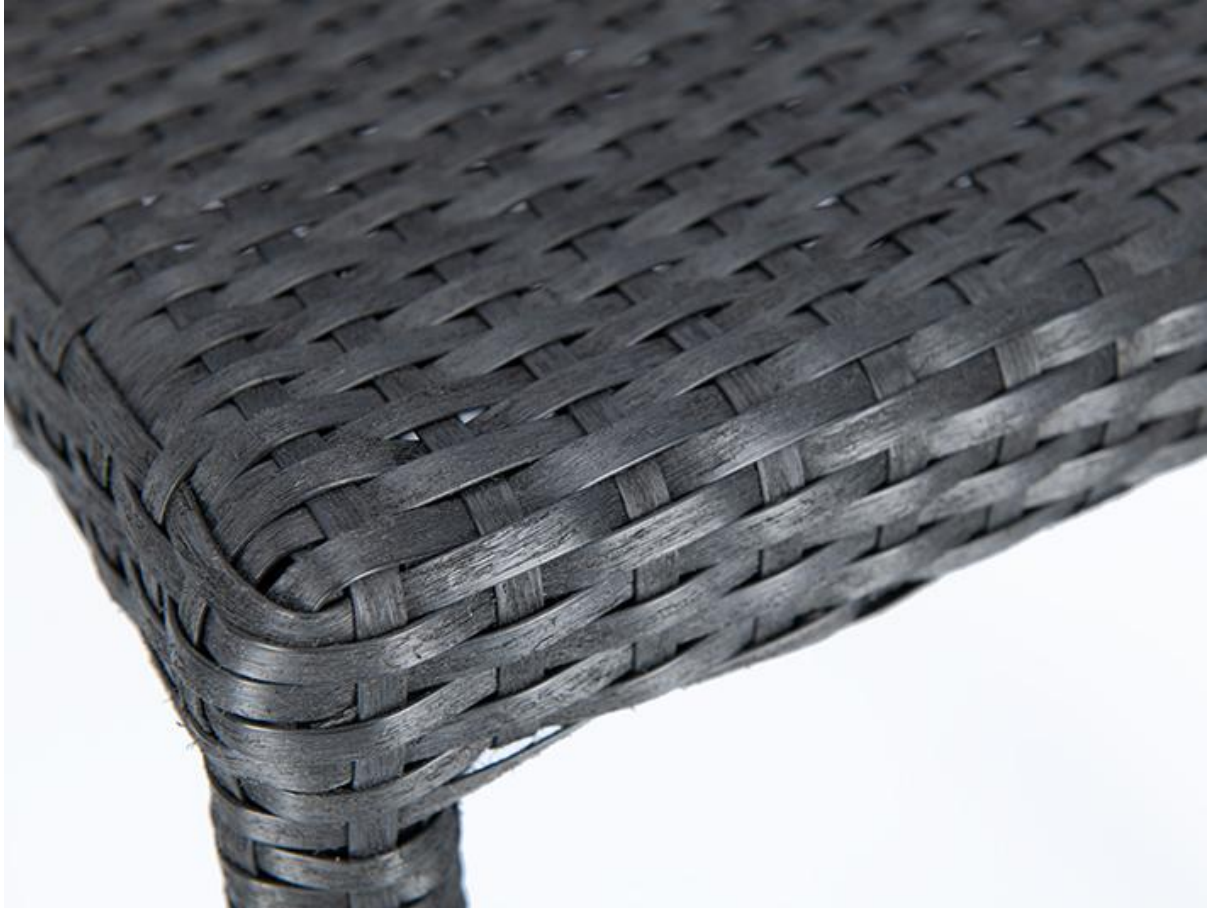

CHAISE À ACCOUDOIRS ONKA

La chaise à accoudoirs empilable Onka est un classique pour l'espace extérieur, qui est également disponible en version sans accoudoir. La structure est en aluminium entièrement tressé, l'assise et le dossier sont recouverts de poly-rotin noir, marron café ou naturel conférant au tissage rugueux un toucher naturel. Un coussin est disponible en option.

111,00 CHF

CHAISE À ACCOUDOIRS ONKA

Votre variante choisie

Détails du produit

Numéro d'article:	100MPT
Modèle:	Onka
Type de produit:	Chaise à accoudoirs
Matériau du piètement:	Aluminium
Couleur du piètement:	tressage complet, en couleur de siège
Matériau assise:	Bande polyéthylène rugueuse
Couleur d'assise:	naturel

Spécifications techniques

Numéro d'article:	100MPT
Modèle:	Onka
Type de produit:	Chaise à accoudoirs
Domaine d'application:	Extérieur
La taille:	82 cm
Hauteur d'assise:	44 cm
Largeur:	57 cm
Profondeur:	63 cm
Profondeur d'assise:	44 cm
Hauteur des accoudoirs:	66 cm
Poids:	3.8 kg
Empilable:	oui
Quantité max empilable:	7