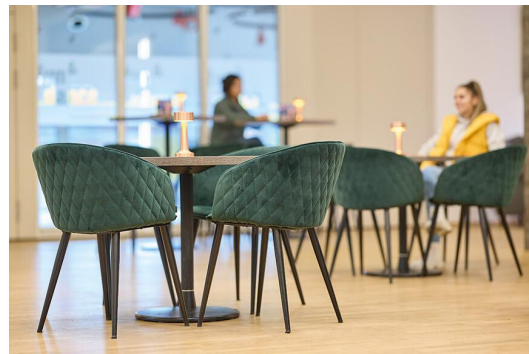

CHAISE À ACCOUDOIRS ORNELA