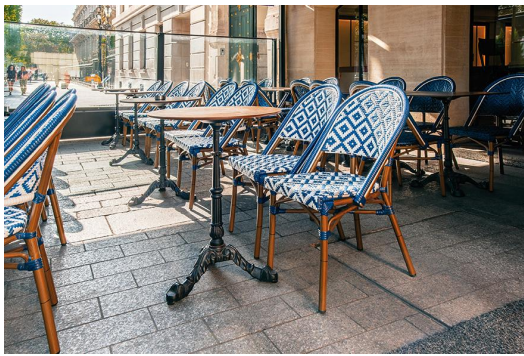

TABLE À MANGER VERMA

Le modèle Verma est un ambassadeur du style populaire bistro français et est disponible comme table à manger ou mange-debout. Le piètement à trois branches est en fonte d'acier noir. Verma, en tant que table à manger, est compatible avec des plateaux ronds de 50 à 60 cm de diamètre et des plateaux carrés de 50 x 50 cm.

Spécifications techniques

Numéro d'article:	100VVL
Modèle:	Verma
Type de produit:	Table à manger
Domaine d'application:	Extérieur
Non adapté pour:	piscines
La taille:	74 cm
Largeur:	47 cm
Profondeur:	47 cm
Poids:	18.6 kg

TABLE À MANGER VERMA

TABLE À MANGER VERMA