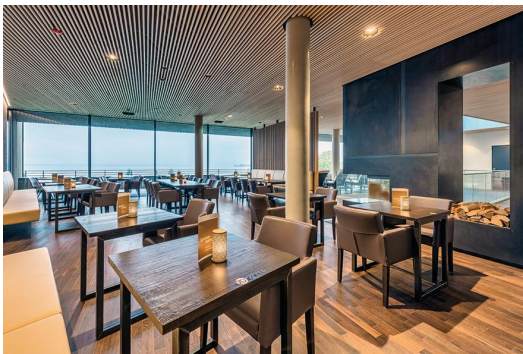

CHAISE À ACCOUDOIRS NARKIN