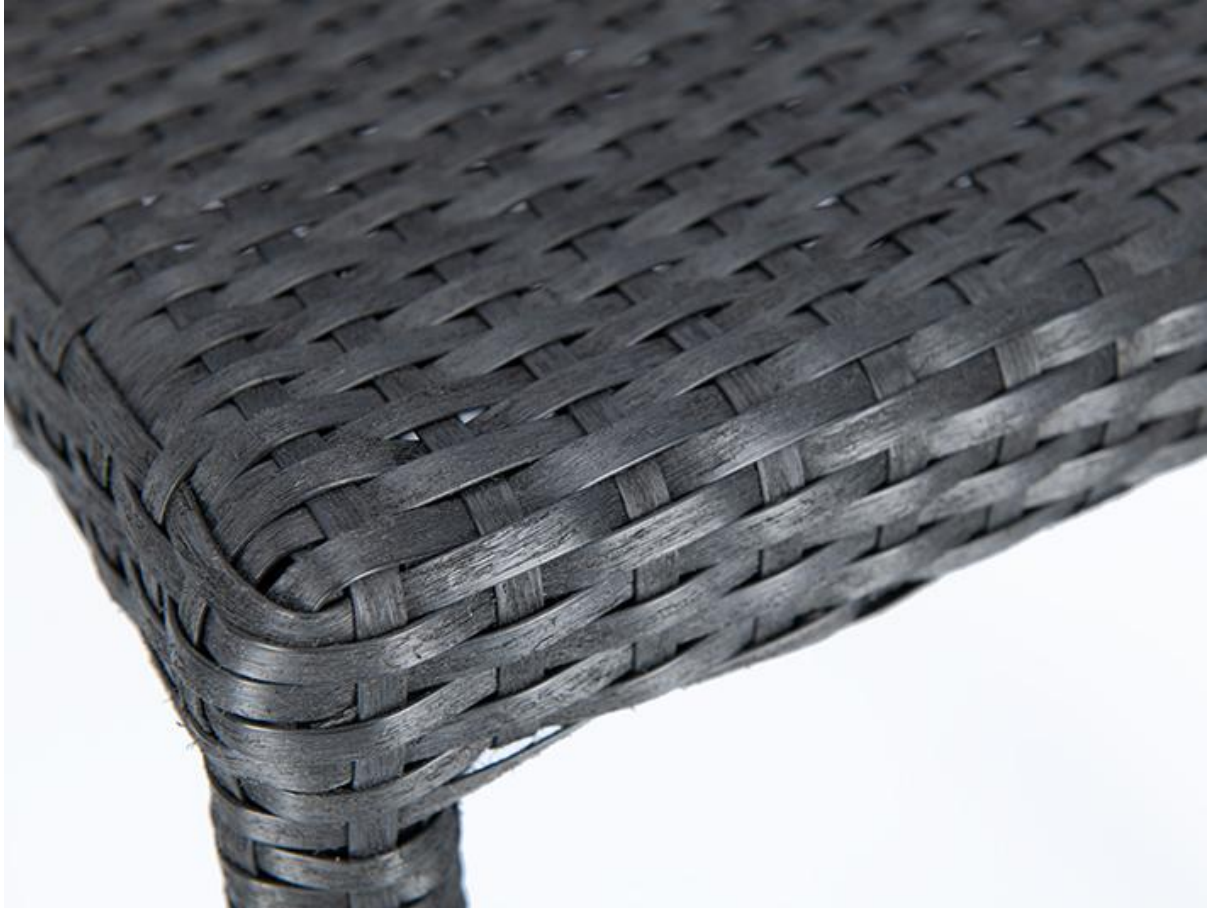

## CHAISE ONKA

La chaise à accoudoirs empilable Onka est un classique pour l'espace extérieur, qui est également disponible en version sans accoudoir. La structure est en aluminium entièrement tressé, l'assise et le dossier sont recouverts de poly-rotin noir, marron café ou naturel conférant au tissage rugueux un toucher naturel. Un coussin est disponible en option.

### Détails du produit

Numéro d'article:	1018MC
Modèle:	Onka
Type de produit:	chaise
Matériau du piètement:	Aluminium
Couleur du piètement:	tressage complet, en couleur de siège
Matériau assise:	Bande polyéthylène rugueuse
Couleur d'assise:	naturel

### Spécifications techniques

Numéro d'article:	1018MC
Modèle:	Onka
Type de produit:	chaise
Domaine d'application:	Extérieur
La taille:	82 cm
Hauteur d'assise:	44 cm
Largeur:	57 cm
Profondeur:	63 cm
Profondeur d'assise:	44 cm
Hauteur des accoudoirs:	66 cm
Poids:	3.6 kg
Empilable:	oui
Quantité max empilable:	7