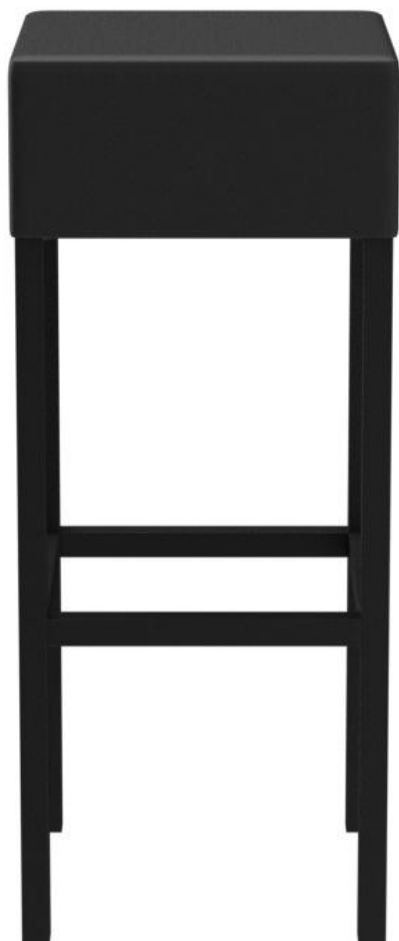

TABOURET DE BAR **TIM**

Les coins et les bords confèrent au tabouret Tim un charme particulier. Grâce à son design rectiligne, le modèle d'extérieur peut être utilisée de manière universelle. Le piètement est en aluminium noir peint par poudrage; l'assise rembourrée est revêtu du simili-cuir Silvertex en gris-beige et noir.

186,00 CHF

TABOURET DE BAR **TIM**

Votre variante choisie

Détails du produit

Numéro d'article:	101A0N
Modèle:	Tim
Type de produit:	Tabouret de bar
Matériau du piètement:	Aluminium
Couleur du piètement:	noir peint par poudrage
Matériau assise:	Simili cuir Silvertex
Couleur d'assise:	noir
Patins:	patins en plastique inclus
Statut montage:	non monté

Spécifications techniques

Numéro d'article:	101A0N
Modèle:	Tim
Type de produit:	Tabouret de bar
Domaine d'application:	Extérieur
Hauteur d'assise:	80 cm
Largeur d'assise:	34 cm
Profondeur d'assise:	34 cm
Poids:	4 kg

TABOURET DE BAR **TIM**

TABOURET DE BAR **TIM**