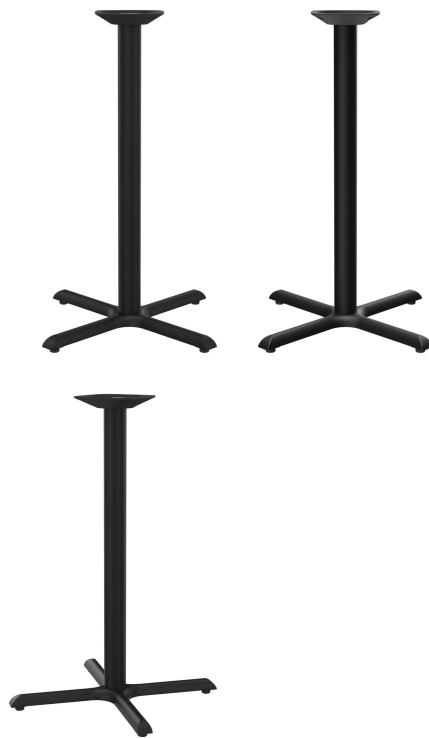

MANGE-DEBOUT KINA

Kina est un piètement de table polyvalent et sobre avec son pied à branches droit. Différents plateaux de table peuvent être combinés avec le piètement en acier peint noir. Kina est disponible comme table à manger ou comme table haute, équipée avec la technologie FLAT et peut être utilisée à l'intérieur comme à l'extérieur.

189,00 CHF

MANGE-DEBOUT KINA

Votre variante choisie

Détails du produit

Numéro d'article:	101CBT
Modèle:	Kina
Type de produit:	Mange-debout
Matériau du piètement:	Acier
Couleur du piètement:	noir peint par poudrage
Type de pied:	0100
Patins:	Technologie Flat
Statut montage:	non monté
Épaisseur du bord:	0 mm
Épaisseur plateau de table:	0 mm
Platine de fixation:	Standard
Taille piètement de table:	Colonne simple centrale

Spécifications techniques

Numéro d'article:	101CBT
Modèle:	Kina
Type de produit:	Mange-debout
Domaine d'application:	Extérieur
La taille:	108 cm
Largeur:	57 cm
Profondeur:	57 cm
Poids:	14 kg

MANGE-DEBOUT KINA