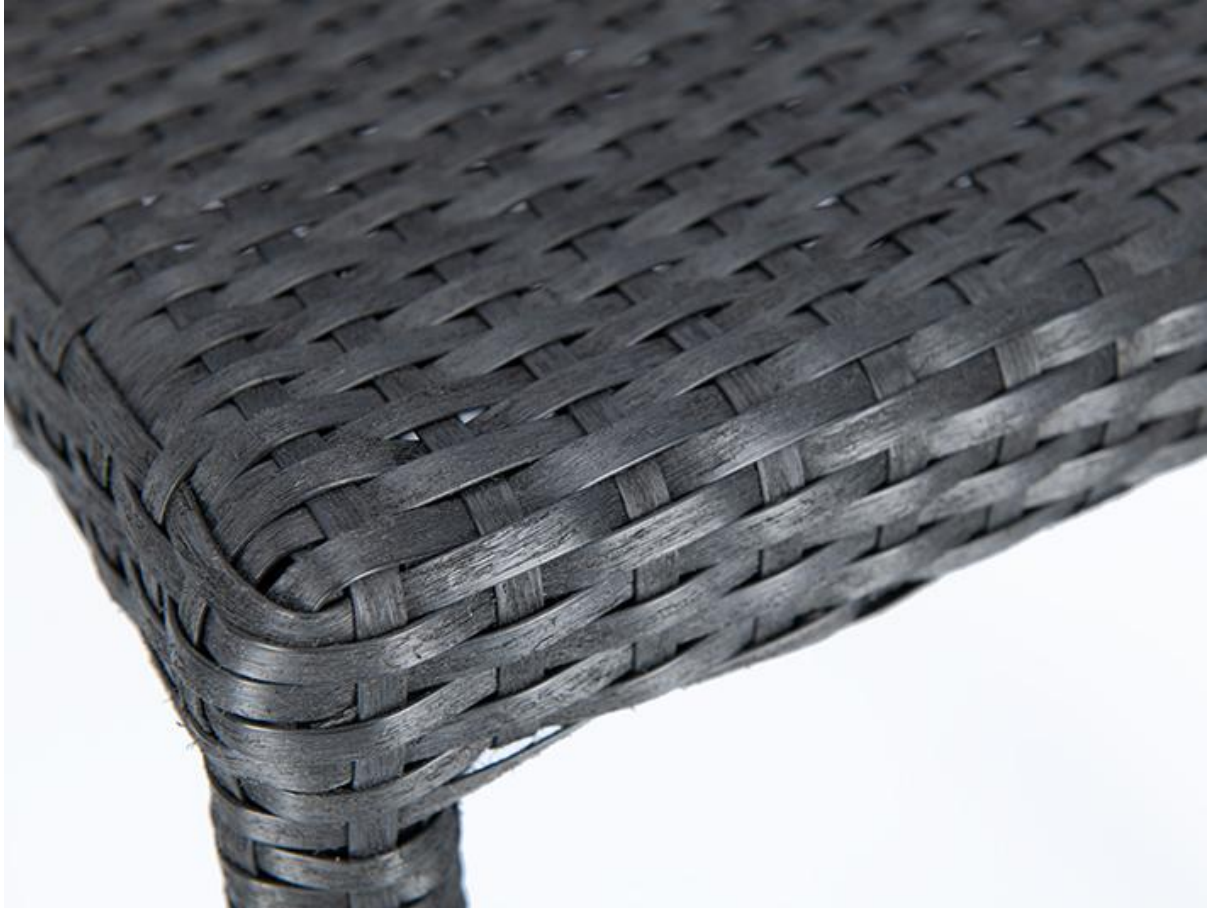

CHAISE ONKA

La chaise à accoudoirs empilable Onka est un classique pour l'espace extérieur, qui est également disponible en version sans accoudoir. La structure est en aluminium entièrement tressé, l'assise et le dossier sont recouverts de poly-rotin noir, marron café ou naturel conférant au tissage rugueux un toucher naturel. Un coussin est disponible en option.

105,00 CHF

CHAISE ONKA

Votre variante choisie

Détails du produit

Numéro d'article:	101CPY
Modèle:	Onka
Type de produit:	chaise
Matériau du piètement:	Aluminium
Couleur du piètement:	tressage complet, en couleur de siège
Matériau assise:	Bande polyéthylène rugueuse
Couleur d'assise:	noir

Spécifications techniques

Numéro d'article:	101CPY
Modèle:	Onka
Type de produit:	chaise
Domaine d'application:	Extérieur
La taille:	82 cm
Hauteur d'assise:	44 cm
Largeur:	57 cm
Profondeur:	63 cm
Profondeur d'assise:	44 cm
Hauteur des accoudoirs:	66 cm
Poids:	3.6 kg
Empilable:	oui
Quantité max empilable:	7