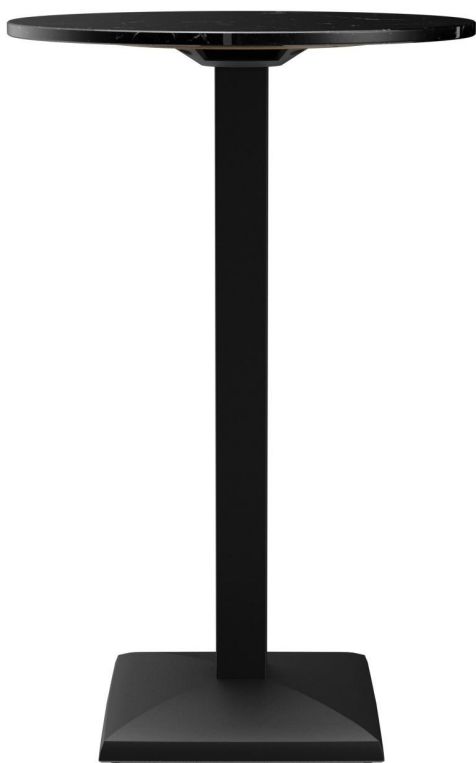

## MANGE-DEBOUT KORD

La base carrée élégamment formée et la colonne carrée confèrent à Kord un aspect compact et moderne. Le cadre en acier laqué noir peut être combiné avec différents plateaux de table. Kord est disponible en hauteur de table à manger ou de table haute, avec ou sans technologie FLAT, et peut également être équipé d'un mécanisme d'inclinaison pour un rangement compact. Il est adapté à une utilisation intérieure et extérieure. Grâce aux patins de sol hydrauliques du système FLAT, la table s'adapte automatiquement aux sols irréguliers, assurant ainsi une stabilité et une sécurité parfaites – fini les tables bancales. Le système breveté réagit instantanément au sol et garantit une position ferme et constante.

- Résistant aux intempéries et facile à entretenir
- Cadre en acier robuste
- Sans balancement grâce à l'ajustement du sol

**465,00 CHF**

### Détails du produit

Numéro d'article: 101DJH

Modèle: Kord

Type de produit: Mange-debout

Matériau du piètement: Acier

Couleur du piètement: noir peint par poudrage

Type de pied: carré (43x43cm)

Couleur du pied: noir

Patins: Technologie Flat

Statut montage: non monté

Profondeur du plateau de table: 70 cm

Matériau du plateau de table: Glare (marbre avec revêtement polyester)

Couleur du plateau de table: nero marquina

Épaisseur du bord: 20 mm