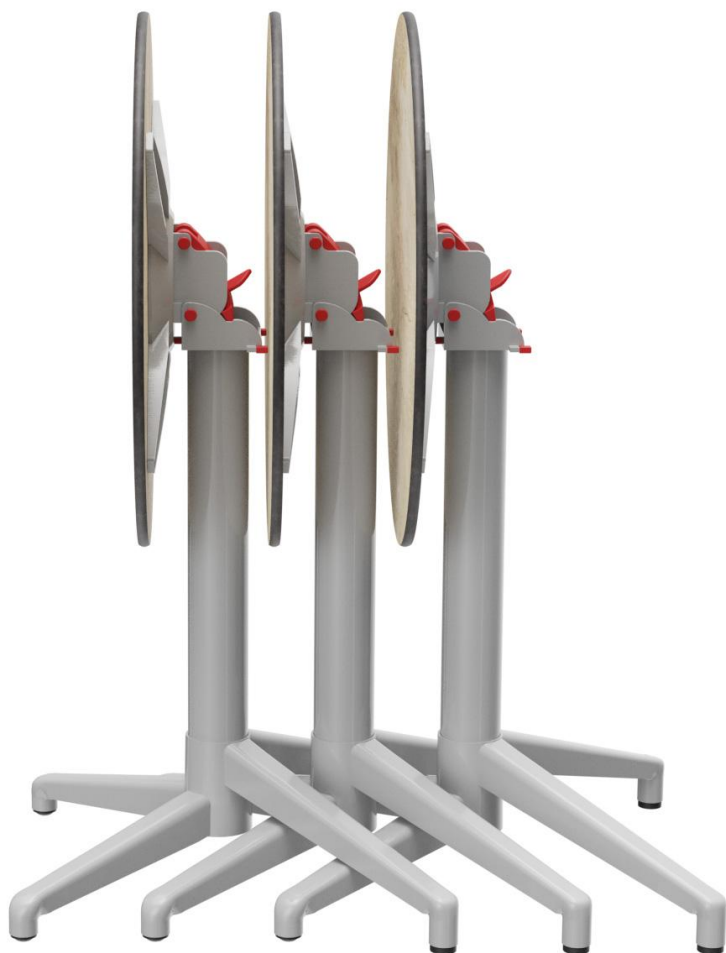

TABLE À MANGER SVEN

Le piètement de table Sven, empilable latéralement, est polyvalent et pratique. Il est en aluminium peint par poudrage et peut être combiné avec différents plateaux de table. Le mécanisme basculant permet d'empiler les tables de manière compacte latéralement.

367,00 CHF

TABLE À MANGER SVEN

Votre variante choisie

Détails du produit

Numéro d'article:	101DLZ	Produit en Allemagne ou en Europe:	oui
Modèle:	Sven		
Type de produit:	Table à manger		
Matériau du piètement:	Aluminium		
Couleur du piètement:	argenté peint par poudrage		
Type de pied:	K100		
Pliant:	oui		
Statut montage:	non monté		
Profondeur du plateau de table:	60 cm		
Matériau du plateau de table:	Sendo (bois massif)		
Couleur du plateau de table:	bois de teck non traité		
Épaisseur du bord:	24 mm		
Épaisseur plateau de table:	32 mm		
Taille piètement de table:	Colonne simple centrale		
Largeur du plateau de la table:	60 cm		

ANGER SVEN

Votre variante choisie

Spécifications techniques

Numéro d'article: 101DLZ

Modèle: Sven

Type de produit: Table à manger

Domaine
d'application: Extérieur

La taille: 76.2 cm

Largeur: 60 cm

Profondeur: 60 cm

Poids: 10 kg

Non adapté pour: piscines

Largeur du plateau
de la table: 60 cm

TABLE À MANGER SVEN

TABLE À MANGER SVEN