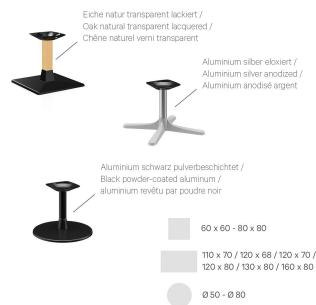

135,00 CHF

TABLE BASSE MODULAR T

Votre variante choisie

Détails du produit

Numéro d'article:	101HP2
Modèle:	Modular T
Type de produit:	Table basse
Type de pied:	Pied 32
Couleur du pied:	noir
Statut montage:	non monté
Épaisseur du bord:	0 mm
Épaisseur plateau de table:	0 mm
Platine de fixation:	Standard
Type de colonne:	Colonne "7"
Matériau de la colonne:	Aluminium
Couleur de la colonne:	noir peint par poudrage

Spécifications techniques

Numéro d'article:	101HP2
Modèle:	Modular T
Type de produit:	Table basse
Domaine d'application:	Extérieur
Non adapté pour:	piscines
La taille:	42 cm
Largeur:	42 cm
Profondeur:	42 cm
Poids:	20 kg

TABLE BASSE MODULAR T

Vorteilsseite. | Advantage page. | Page avantage.

Passt perfekt. | Perfect fit. | Convient parfaitement.

**Verwandlungskünstler. | Quick-change artist. |
Un artiste de la transformation.**