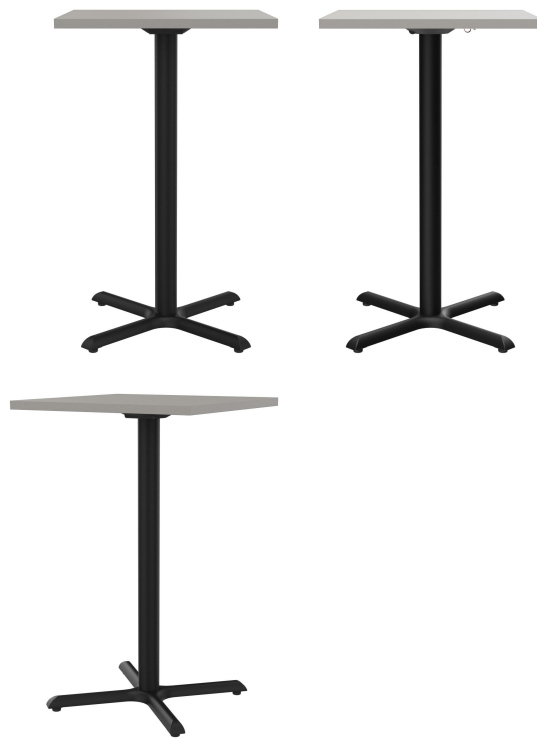

MANGE-DEBOUT KINA

Kina est un piètement de table polyvalent et sobre avec son pied à branches droit. Différents plateaux de table peuvent être combinés avec le piètement en acier peint noir. Kina est disponible comme table à manger ou comme table haute, équipée avec la technologie FLAT et peut être utilisée à l'intérieur comme à l'extérieur.

348,00 CHF

MANGE-DEBOUT KINA

Votre variante choisie

Détails du produit

Numéro d'article:	101181	Taille piètement de table:	Colonne simple centrale
Modèle:	Kina	Largeur du plateau de la table:	68 cm
Type de produit:	Mange-debout		
Matériau du piètement:	Acier		
Couleur du piètement:	noir peint par poudrage		
Type de pied:	0100		
Patins:	Technologie Flat		
Pliant:	oui		
Statut montage:	non monté		
Profondeur du plateau de table:	68 cm		
Matériau du plateau de table:	Vario Strong (panneau aggloméré avec HPL)		
Couleur du plateau de table:	Gris platine		
Épaisseur du bord:	30 mm		
Épaisseur plateau de table:	30 mm		
Platine de fixation:	Platine basculante		

MANGE-DEBOUT **KINA**

Votre variante choisie

Spécifications techniques

Numéro d'article: 101181

Modèle: Kina

Type de produit: Mange-debout

Domaine
d'application: Intérieur

La taille: 111 cm

Largeur: 68 cm

Profondeur: 68 cm

Poids: 23.3 kg

Largeur du plateau
de la table: 68 cm

MANGE-DEBOUT KINA

MANGE-DEBOUT KINA