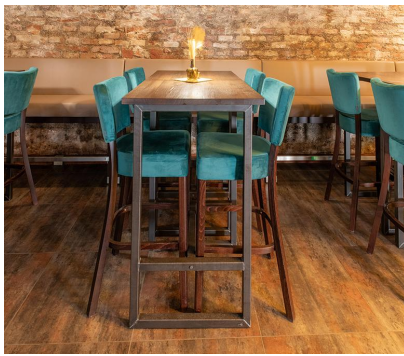

MANGE-DEBOUT RICKON