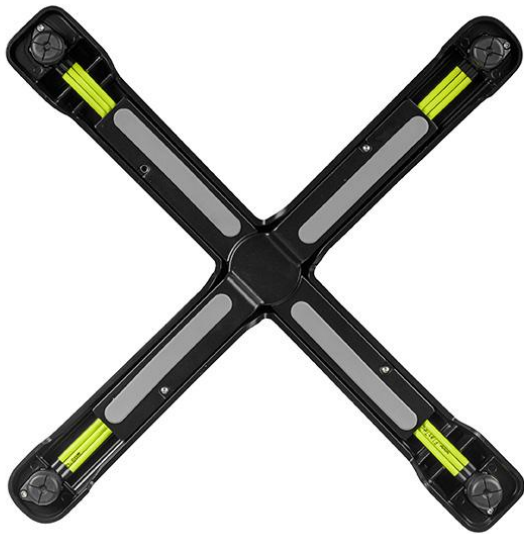

## TABLE À MANGER SONAM

Le piètement de table Sonam, léger et empilable latéralement, avec une technologie Flat et un mécanisme de basculement est facile à manipuler et se range de manière compacte lorsqu'il n'est pas utilisé. Sonam est en aluminium peint par poudrage noir ; il est donc particulièrement résistant aux intempéries.

### Détails du produit

Numéro d'article: 101IEV

Modèle: Sonam

Type de produit: Table à manger

Matériau du piètement: Aluminium

Couleur du piètement: noir peint par poudrage

Type de pied: 0130

Patins: Technologie Flat

Statut montage: non monté

Profondeur du plateau de table: 70 cm

Matériau du plateau de table: Easy Classic (panneau aggloméré)

Couleur du plateau de table: blanc marbré

Épaisseur du bord: 34 mm

Épaisseur plateau de table: 16 mm

Forme de la colonne: rond

Taille piètement de table: Colonne simple centrale

Largeur du plateau de la table: 70 cm

TABLE À MANGER SONAM