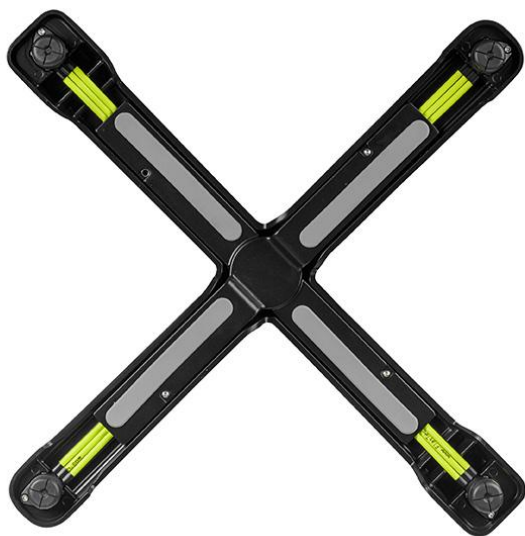

# MANGE-DEBOUT SONAM

Le piètement de table Sonam, léger et empilable latéralement, avec une technologie Flat et un mécanisme de basculement est facile à manipuler et se range de manière compacte lorsqu'il n'est pas utilisé. Sonam est en aluminium peint par poudrage noir ; il est donc particulièrement résistant aux intempéries.

### Détails du produit

Numéro d'article: 101IG9

Largeur du plateau  
de la table: 70 cm

Modèle: Sonam

Type de produit: Mange-debout

Matériau du  
piètement: Aluminium

Couleur du  
piètement: noir peint par  
poudrage

Type de pied: 0130

Patins: Technologie Flat

Statut montage: non monté

Profondeur du  
plateau de table: 70 cm

Matériau du plateau  
de table: Easy Classic  
(panneau  
aggloméré)

Couleur du plateau  
de table: blanc marbré