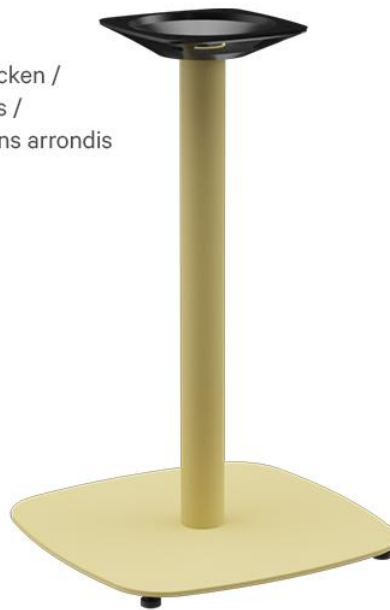

## TABLE À MANGER VISAR

Trendtipp abgerundete Ecken /  
Trend tip rounded corners /  
Conseil tendance : les coins arrondis

Voll outdoorfähiges Gestell /  
Fully outdoor-ready frame /  
Châssis entièrement adapté à l'extérieur

Sehr flexibel einsetzbar /  
Very flexible to use /  
Très souple d'utilisation

Grâce à des courbes douces plutôt qu'à des arêtes vives, le modèle Visar s'intègre aussi bien dans des ambiances modernes que classiques. Visar est disponible avec une ou deux colonnes et peut être combiné avec différents plateaux et formats. Le pied et la colonne sont en acier thermolaqué noir ou sahara à finition satinée.

### Détails du produit

Numéro d'article:	101K6T	Taille piètement de table:	Colonne simple centrale
Modèle:	Visar	Largeur du plateau de la table:	68 cm
Type de produit:	Table à manger		
Matériau du pied:	Acier		
Type de pied:	carré (46x46cm)		
Couleur du pied:	noir peint par poudrage		
Statut montage:	non monté		
Profondeur du plateau de table:	68 cm		
Matériau du plateau de table:	Compact Slim (High Pressure Laminat (HPL))		
Couleur du plateau de table:	italian oak		
Épaisseur du bord:	12 mm		
Épaisseur plateau de table:	12 mm		
Platine de fixation:	Standard		
Matériau de la colonne:	acier		
Couleur de la colonne:	noir peint par poudrage		

### Spécifications techniques

Numéro d'article: 101K6T

Modèle: Visar

Type de produit: Table à manger

Domaine  
d'application: Extérieur

La taille: 74.2 cm

Largeur: 68 cm

Profondeur: 68 cm