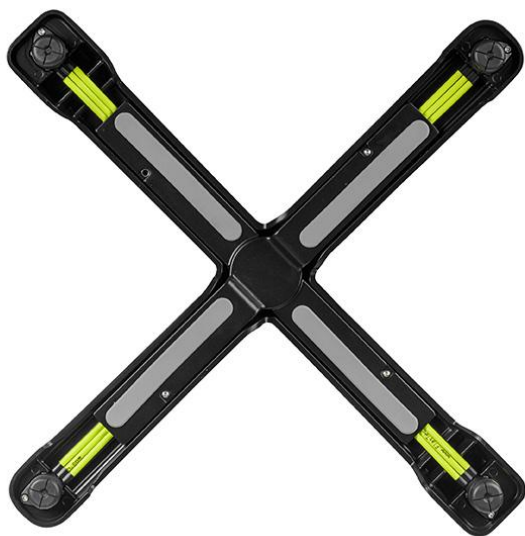

MANGE-DEBOUT SONAM

Le piètement de table Sonam, léger et empilable latéralement, avec une technologie Flat et un mécanisme de basculement est facile à manipuler et se range de manière compacte lorsqu'il n'est pas utilisé. Sonam est en aluminium peint par poudrage noir ; il est donc particulièrement résistant aux intempéries.

247,00 CHF

MANGE-DEBOUT SONAM

Votre variante choisie

Détails du produit

Numéro d'article:	101KLQ
Modèle:	Sonam
Type de produit:	Mange-debout
Matériau du piètement:	Aluminium
Couleur du piètement:	noir peint par poudrage
Type de pied:	0130
Patins:	Technologie Flat
Statut montage:	non monté
Épaisseur du bord:	0 mm
Épaisseur plateau de table:	0 mm
Forme de la colonne:	rond
Taille piètement de table:	Colonne simple centrale

Spécifications techniques

Numéro d'article:	101KLQ
Modèle:	Sonam
Type de produit:	Mange-debout
Domaine d'application:	Extérieur
La taille:	104 cm
Largeur:	52 cm
Profondeur:	52 cm
Poids:	9.2 kg

MANGE-DEBOUT SONAM