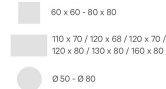

Passt perfekt. | Perfect fit. | Convient parfaitement.