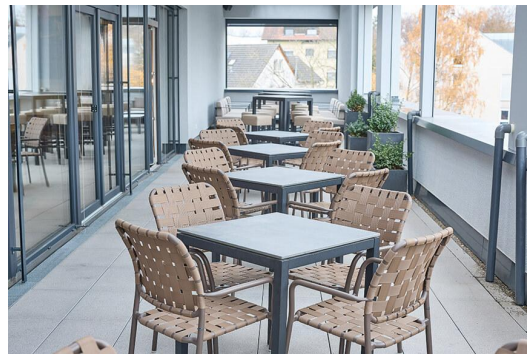

CHAISE À ACCOUDOIRS **BRIGO**