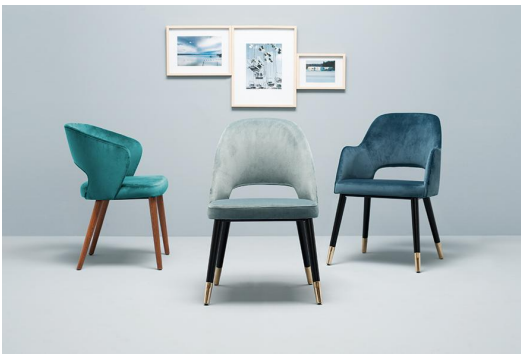

FAUTEUIL LISKA