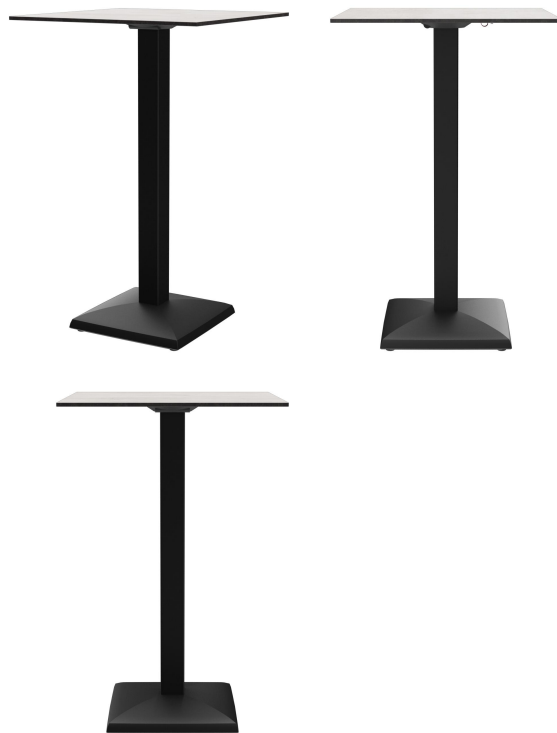

MANGE-DEBOUT KORD

La base carrée élégamment formée et la colonne carrée confèrent à Kord un aspect compact et moderne. Le cadre en acier laqué noir peut être combiné avec différents plateaux de table. Kord est disponible en hauteur de table à manger ou de table haute, avec ou sans technologie FLAT, et peut également être équipé d'un mécanisme d'inclinaison pour un rangement compact. Il est adapté à une utilisation intérieure et extérieure. Grâce aux patins de sol hydrauliques du système FLAT, la table s'adapte automatiquement aux sols irréguliers, assurant ainsi une stabilité et une sécurité parfaites – fini les tables bancales. Le système breveté réagit instantanément au sol et garantit une position ferme et constante.

- Résistant aux intempéries et facile à entretenir
- Cadre en acier robuste
- Sans balancement grâce à l'ajustement du sol

377,00 CHF

MANGE-DEBOUT KORD

Votre variante choisie

Détails du produit

Numéro d'article:	101TTP	Platine de fixation:	Platine basculante
Modèle:	Kord	Taille piètement de table:	Colonne simple centrale
Type de produit:	Mange-debout	Largeur du plateau de la table:	68 cm
Matériau du piètement:	Acier		
Couleur du piètement:	noir peint par poudrage		
Type de pied:	carré (43x43cm)		
Couleur du pied:	noir		
Patins:	Leveling System		
Pliant:	oui		
Statut montage:	non monté		
Profondeur du plateau de table:	68 cm		
Matériau du plateau de table:	Compact Slim (High Pressure Laminat (HPL))		
Couleur du plateau de table:	Béton classique		
Épaisseur du bord:	12 mm		
Épaisseur plateau de table:	12 mm		

MANGE-DEBOUT KORD

Votre variante choisie

Spécifications techniques

Numéro d'article: 101TTP

Modèle: Kord

Type de produit: Mange-debout

Domaine
d'application: Extérieur

La taille: 109.2 cm

Largeur: 68 cm

Profondeur: 68 cm

Poids: 30.3 kg

Largeur du plateau
de la table: 68 cm

MANGE-DEBOUT KORD

MANGE-DEBOUT KORD