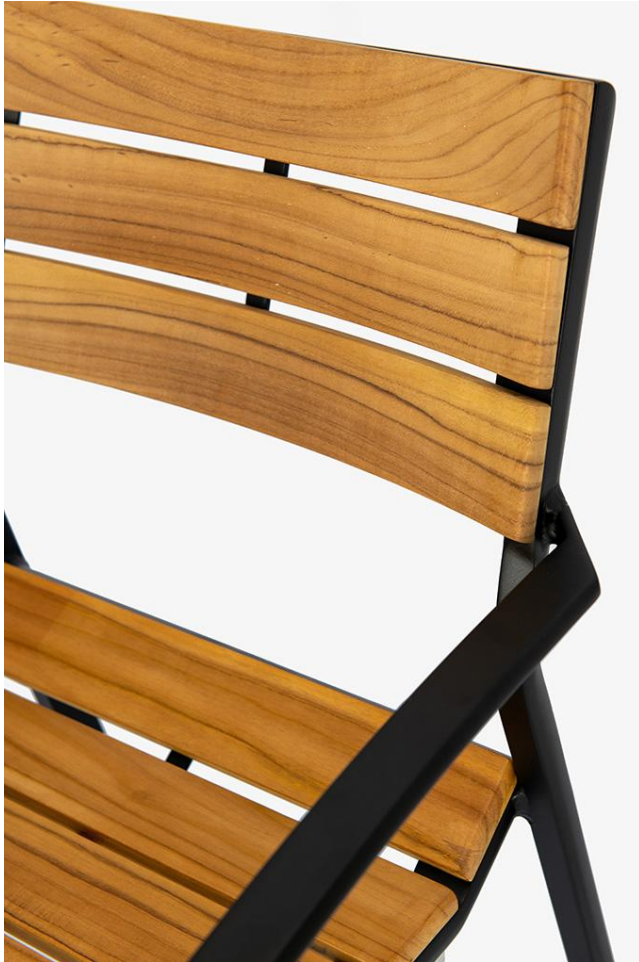

CHAISE À ACCOUDOIRS TADEO

Le modèle empilable Tadeo - disponible en chaise et en chaise avec accoudoirs - attirera tous les regards, tant à l'extérieur qu'à l'intérieur. Grâce à la combinaison d'une structure en aluminium peinte en noir par poudrage et d'une assise et d'un dossier en teck non traité, Tadeo est à la fois élégante et moderne. Le dossier arrondi offre un confort d'assise particulièrement élevé.

224,00 CHF

CHAISE À ACCOUDOIRS TADEO

Votre variante choisie

Détails du produit

Numéro d'article:	101U2C
Modèle:	Tadeo
Type de produit:	Chaise à accoudoirs
Matériau du piètement:	Aluminium
Couleur du piètement:	noir peint par poudrage
Matériau assise:	Bois noble
Couleur d'assise:	bois de teck non traité
Statut montage:	entièrement monté

Spécifications techniques

Numéro d'article:	101U2C
Modèle:	Tadeo
Type de produit:	Chaise à accoudoirs
Domaine d'application:	Extérieur
La taille:	83 cm
Hauteur d'assise:	45 cm
Largeur:	56 cm
Profondeur:	62 cm
Profondeur d'assise:	44 cm
Hauteur des accoudoirs:	61 cm
Poids:	5.7 kg
Empilable:	oui
Quantité max empilable:	6
GO IN Premium:	oui

CHAISE À ACCOUDOIRS **TADEO**

CHAISE À ACCOUDOIRS TADEO