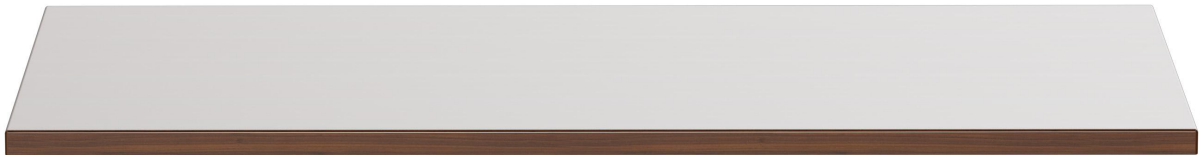

PLATEAU DE TABLE

Le plateau Sako en placage de bois véritable, frêne ou chêne verni, est naturel et moderne. Ce plateau de table avec un bord en bois massif est disponible en trois couleurs attrayantes et en forme ronde, carrée et rectangulaire dans différentes dimensions.

374,00 CHF

PLATEAU DE TABLE

Votre variante choisie

Détails du produit

Numéro d'article:	101WBG
Modèle:	Tischplatte
Type de produit:	Plateau de table
Profondeur du plateau de table:	80 cm
Matériau du plateau de table:	Sako (panneau aggloméré plaqué bois véritable)
Couleur du plateau de table:	Nussbaum natur transparent lackiert
Épaisseur du bord:	35 mm
Largeur du plateau de la table:	160 cm

Spécifications techniques

Numéro d'article:	101WBG
Modèle:	Tischplatte
Type de produit:	Plateau de table
Domaine d'application:	Intérieur
Non adapté pour:	Climat désertique, montagnard, marin ou piscines
Poids:	32.3 kg
Largeur du plateau de la table:	160 cm