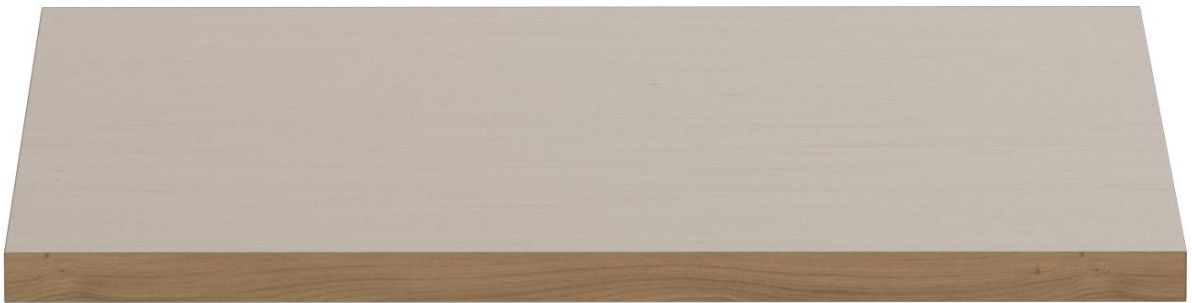

PLATEAU DE TABLE

Le plateau Sako en placage de bois véritable, frêne ou chêne verni, est naturel et moderne. Ce plateau de table avec un bord en bois massif est disponible en trois couleurs attrayantes et en forme ronde, carrée et rectangulaire dans différentes dimensions.

198,00 CHF

PLATEAU DE TABLE

Votre variante choisie

Détails du produit

Numéro d'article:	101WE4
Modèle:	Tischplatte
Type de produit:	Plateau de table
Profondeur du plateau de table:	80 cm
Matériau du plateau de table:	Sako (panneau aggloméré plaqué bois véritable)
Couleur du plateau de table:	Chêne naturel verni transparent
Épaisseur du bord:	35 mm
Largeur du plateau de la table:	80 cm

Spécifications techniques

Numéro d'article:	101WE4
Modèle:	Tischplatte
Type de produit:	Plateau de table
Domaine d'application:	Intérieur
Non adapté pour:	Climat désertique, montagnard, marin ou piscines
Poids:	15.1 kg
Largeur du plateau de la table:	80 cm