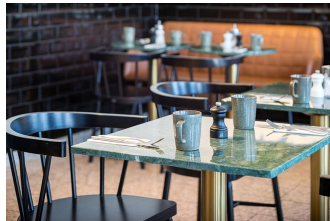

PLATEAU DE TABLE TISCHPLATTE