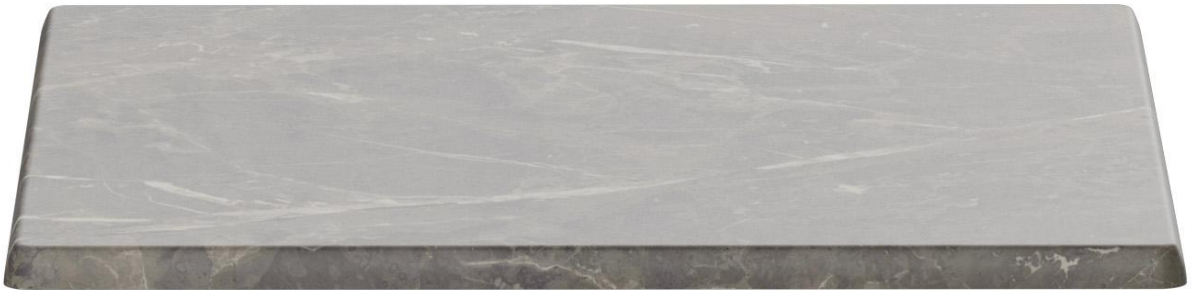

# PLATEAU DE TABLE

Le plateau de table Easy Classic résiste à tous les temps et s'intègre bien dans tous les restaurants grâce à sa variété de designs. Grâce à sa surface facile à entretenir, ce plateau antichoc est parfaitement protégé contre l'humidité et est donc idéal pour l'extérieur. Easy Classic est disponible avec onze décors différents et en forme carrée, ronde ou rectangulaire.

# PLATEAU DE TABLE

### Détails du produit

Numéro d'article:	101WYP
Modèle:	Tischplatte
Type de produit:	Plateau de table
Profondeur du plateau de table:	80 cm
Matériau du plateau de table:	Easy Classic (panneau aggloméré)
Couleur du plateau de table:	veneto
Épaisseur du bord:	34 mm
Largeur du plateau de la table:	80 cm
Produit en bois durable:	oui