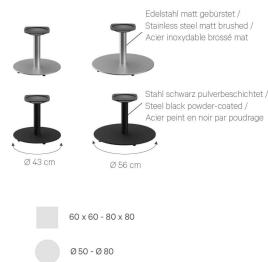

### Spécifications techniques

Numéro d'article: 101YNX

Modèle: Kerst Slim

Type de produit: Table basse

Domaine d'application: Intérieur

Non adapté pour: piscines

La taille: 40 cm

Largeur: 70 cm

Profondeur: 70 cm

Poids: 46.7 kg

Largeur du plateau de la table: 70 cm

# TABLE BASSE KERST SLIM

**Vorteilsseite. | Advantage page. | Page avantage.**

**Passt perfekt. | Perfect fit. | Convient parfaitement.**

**Verwandlungskünstler. | Quick-change artist. |  
Un artiste de la transformation.**