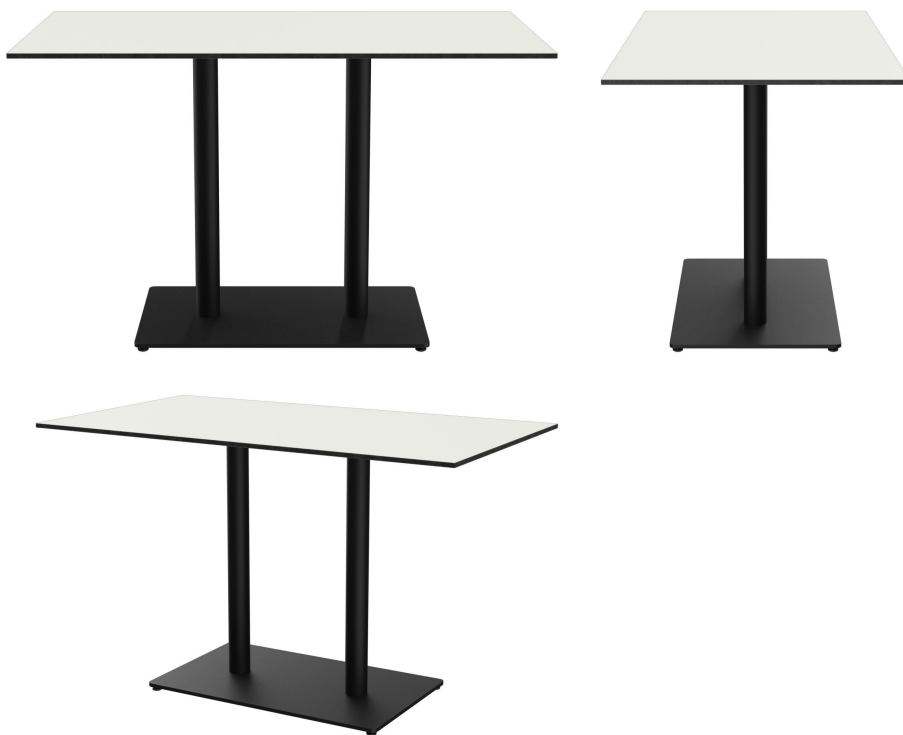

TABLE À MANGER KERST SLIM

Le modèle Kerst Slim est disponible en version table à manger ou table basse. Le piètement de la table à manger est disponible en acier peint par poudrage noir ou en acier inox brossé mat; celui de la table basse est pour sa part en acier inox brossé mat. La platine de fixation est disponible en version standard, ainsi qu'en version pour plateau de verre. Kerst Slim est compatible avec divers plateaux de table.

409,00 CHF

TABLE À MANGER KERST SLIM

Votre variante choisie

Détails du produit

Numéro d'article:	101ZZU	Couleur de la colonne:	noir peint par poudrage
Modèle:	Kerst Slim	Taille piètement de table:	Colonne double centrale
Type de produit:	Table à manger	Largeur du plateau de la table:	120 cm
Matériau du pied:	Acier	Type de pied:	rectangulaire (70x40cm)
Couleur du pied:	noir peint par poudrage	Statut montage:	non monté
Profondeur du plateau de table:	68 cm	Matériau du plateau de table:	Compact Slim (High Pressure Laminat (HPL))
Couleur du plateau de table:	Blanc ivoire	Épaisseur du bord:	12 mm
Épaisseur plateau de table:	12 mm	Platine de fixation:	Standard
Matériau de la colonne:	acier	Forme de la colonne:	rond

TABLE À MANGER **KERST SLIM**

Votre variante choisie

Spécifications techniques

Numéro d'article: 101ZZU

Modèle: Kerst Slim

Type de produit: Table à manger

Domaine
d'application: Extérieur

Non adapté pour: piscines

La taille: 73.2 cm

Largeur: 120 cm

Profondeur: 68 cm

Poids: 42.8 kg

Largeur du plateau
de la table: 120 cm

TABLE À MANGER KERST SLIM

TABLE À MANGER KERST SLIM
