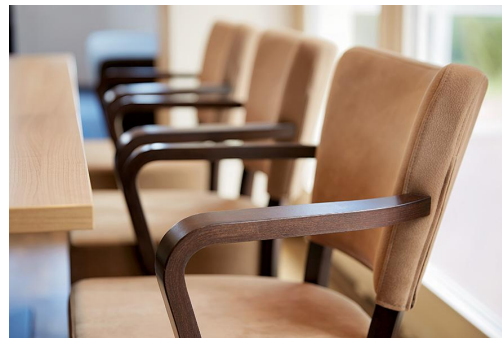

FAUTEUIL DAMARA