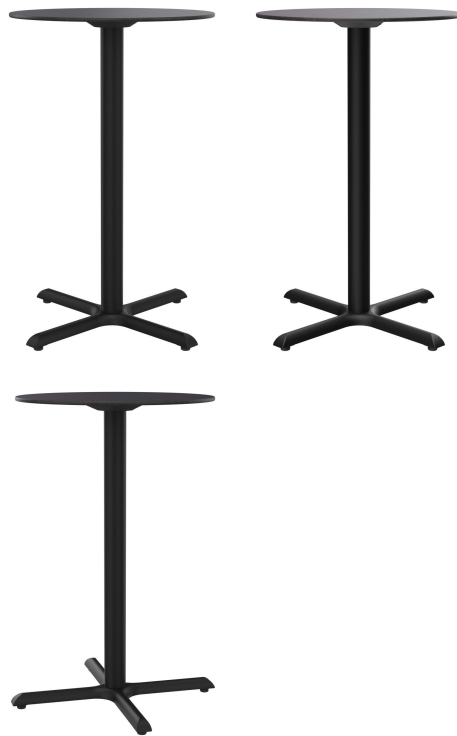

MANGE-DEBOUT KINA

Kina est un piètement de table polyvalent et sobre avec son pied à branches droit. Différents plateaux de table peuvent être combinés avec le piètement en acier peint noir. Kina est disponible comme table à manger ou comme table haute, équipée avec la technologie FLAT et peut être utilisée à l'intérieur comme à l'extérieur.

307,00 CHF

MANGE-DEBOUT KINA

Votre variante choisie

Détails du produit

Numéro d'article:	1020F5	Largeur du plateau de la table:	68 cm
Modèle:	Kina		
Type de produit:	Mange-debout		
Matériau du piètement:	Acier		
Couleur du piètement:	noir peint par poudrage		
Type de pied:	0100		
Patins:	Leveling System		
Statut montage:	non monté		
Profondeur du plateau de table:	68 cm		
Matériau du plateau de table:	Compact Slim A (High Pressure Laminat (HPL))		
Couleur du plateau de table:	bleu gris		
Épaisseur du bord:	12 mm		
Épaisseur plateau de table:	12 mm		
Platine de fixation:	Standard		
Taille piètement de table:	Colonne simple centrale		

MANGE-DEBOUT **KINA**

Votre variante choisie

Spécifications techniques

Numéro d'article: 1020F5

Modèle: Kina

Type de produit: Mange-debout

Domaine
d'application: Extérieur

La taille: 109.2 cm

Largeur: 68 cm

Profondeur: 68 cm

Poids: 20.5 kg

Largeur du plateau
de la table: 68 cm

MANGE-DEBOUT KINA

MANGE-DEBOUT KINA