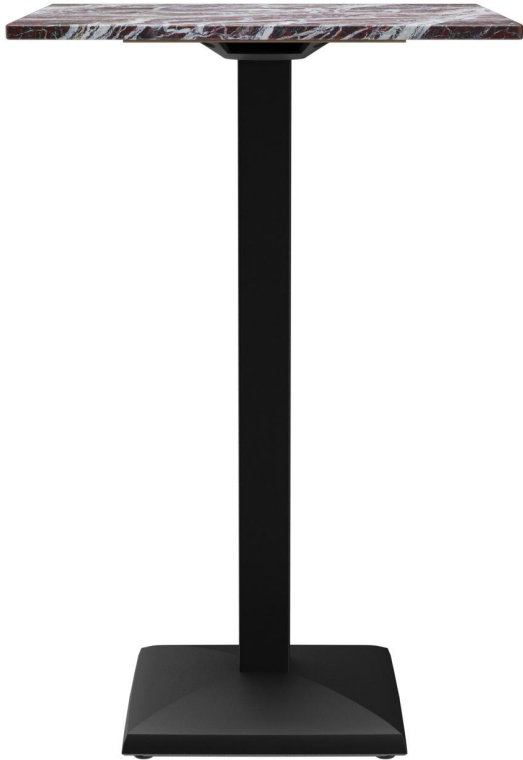

MANGE-DEBOUT KORD

La base carrée élégamment formée et la colonne carrée confèrent à Kord un aspect compact et moderne. Le cadre en acier laqué noir peut être combiné avec différents plateaux de table. Kord est disponible en hauteur de table à manger ou de table haute, avec ou sans technologie FLAT, et peut également être équipé d'un mécanisme d'inclinaison pour un rangement compact. Il est adapté à une utilisation intérieure et extérieure. Grâce aux patins de sol hydrauliques du système FLAT, la table s'adapte automatiquement aux sols irréguliers, assurant ainsi une stabilité et une sécurité parfaites – fini les tables bancales. Le système breveté réagit instantanément au sol et garantit une position ferme et constante.

- Résistant aux intempéries et facile à entretenir
- Cadre en acier robuste
- Sans balancement grâce à l'ajustement du sol

640,00 CHF

MANGE-DEBOUT KORD

Votre variante choisie

Détails du produit

Numéro d'article:	1020FR	Taille piètement de table:	Colonne simple centrale
Modèle:	Kord	Largeur du plateau de la table:	70 cm
Type de produit:	Mange-debout		
Matériau du piètement:	Acier		
Couleur du piètement:	noir peint par poudrage		
Type de pied:	carré (43x43cm)		
Couleur du pied:	noir		
Patins:	Leveling System		
Statut montage:	non monté		
Profondeur du plateau de table:	70 cm		
Matériau du plateau de table:	Cassius (marbre poncé)		
Couleur du plateau de table:	rosso levanto		
Épaisseur du bord:	20 mm		
Épaisseur plateau de table:	30 mm		
Platine de fixation:	Standard		

MANGE-DEBOUT KORD

Votre variante choisie

Spécifications techniques

Numéro d'article: 1020FR

Modèle: Kord

Type de produit: Mange-debout

Domaine
d'application: Intérieur

La taille: 111 cm

Largeur: 70 cm

Profondeur: 70 cm

Poids: 51.4 kg

Largeur du plateau
de la table: 70 cm

MANGE-DEBOUT KORD

MANGE-DEBOUT KORD