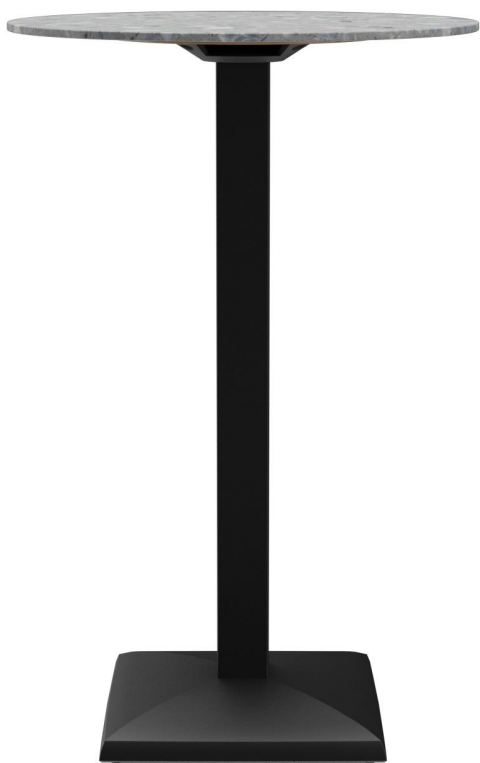

## MANGE-DEBOUT KORD

La base carrée élégamment formée et la colonne carrée confèrent à Kord un aspect compact et moderne. Le cadre en acier laqué noir peut être combiné avec différents plateaux de table. Kord est disponible en hauteur de table à manger ou de table haute, avec ou sans technologie FLAT, et peut également être équipé d'un mécanisme d'inclinaison pour un rangement compact. Il est adapté à une utilisation intérieure et extérieure. Grâce aux patins de sol hydrauliques du système FLAT, la table s'adapte automatiquement aux sols irréguliers, assurant ainsi une stabilité et une sécurité parfaites – fini les tables bancales. Le système breveté réagit instantanément au sol et garantit une position ferme et constante.

- Résistant aux intempéries et facile à entretenir
- Cadre en acier robuste
- Sans balancement grâce à l'ajustement du sol

**478,00 CHF**

### Détails du produit

Numéro d'article:	1020FS	Taille piètement de table:	Colonne simple centrale
Modèle:	Kord	Largeur du plateau de la table:	70 cm
Type de produit:	Mange-debout		
Matériau du piètement:	Acier		
Couleur du piètement:	noir peint par poudrage		
Type de pied:	carré (43x43cm)		
Couleur du pied:	noir		
Patins:	Leveling System		
Statut montage:	non monté		
Profondeur du plateau de table:	70 cm		
Matériau du plateau de table:	Gaio (pierre artificielle)		
Couleur du plateau de table:	gris pierre		
Épaisseur du bord:	12 mm		
Épaisseur plateau de table:	24 mm		
Platine de fixation:	Standard		

### Spécifications techniques

Numéro d'article: 1020FS

Modèle: Kord

Type de produit: Mange-debout

Domaine  
d'application: Extérieur

La taille: 110.4 cm

Largeur: 70 cm

Profondeur: 70 cm