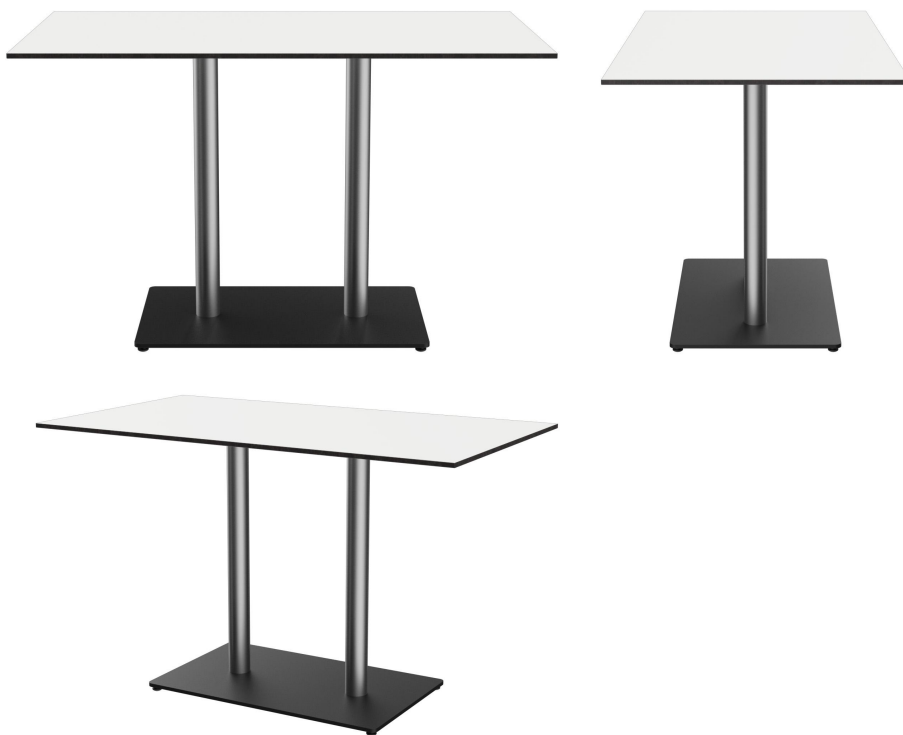

TABLE À MANGER KERST SLIM

Le modèle Kerst Slim est disponible en version table à manger ou table basse. Le piètement de la table à manger est disponible en acier peint par poudrage noir ou en acier inox brossé mat; celui de la table basse est pour sa part en acier inox brossé mat. La platine de fixation est disponible en version standard, ainsi qu'en version pour plateau de verre. Kerst Slim est compatible avec divers plateaux de table.

527,00 CHF

TABLE À MANGER KERST SLIM

Votre variante choisie

Détails du produit

Numéro d'article:	1020GL	Couleur de la colonne:	brossé mat
Modèle:	Kerst Slim	Taille piètement de table:	Colonne double centrale
Type de produit:	Table à manger	Largeur du plateau de la table:	120 cm
Matériau du pied:	Acier	Type de pied:	rectangulaire (70x40cm)
Couleur du pied:	noir peint par poudrage	Statut montage:	non monté
Profondeur du plateau de table:	68 cm	Matériau du plateau de table:	Compact Slim (High Pressure Laminat (HPL))
Couleur du plateau de table:	Blanc cristal	Épaisseur du bord:	12 mm
Épaisseur plateau de table:	12 mm	Platine de fixation:	Standard
Matériau de la colonne:	Inox	Forme de la colonne:	rond

TABLE À MANGER **KERST SLIM**

Votre variante choisie

Spécifications techniques

Numéro d'article: 1020GL

Modèle: Kerst Slim

Type de produit: Table à manger

Domaine
d'application: Extérieur

Non adapté pour: piscines

La taille: 73.2 cm

Largeur: 120 cm

Profondeur: 68 cm

Poids: 39.8 kg

Largeur du plateau
de la table: 120 cm

TABLE À MANGER KERST SLIM

TABLE À MANGER KERST SLIM
