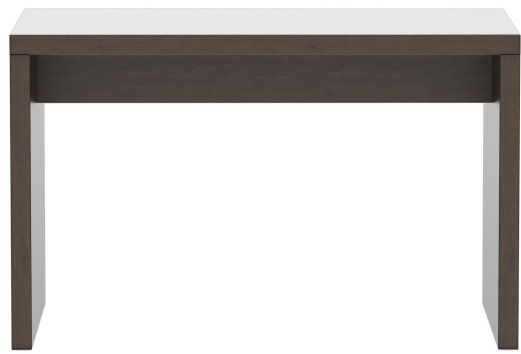

Le modèle Formline apporte de la structure à la pièce grâce à son design compact et rectiligne. Cette table est disponible en trois hauteurs, dans de nombreux formats spéciaux et avec quatre décors élégants. La table mi-haute et la table haute sont pourvues d'un repose-pieds en acier inox. Cette table à panneaux se distingue également par des surfaces résistantes et une grande stabilité.

445,00 CHF

TABLE À MANGER **FORMLINE**

Votre variante choisie

Détails du produit

Numéro d'article:	1020GY
Modèle:	Formline
Type de produit:	Table à manger
Couleur du piètement:	havanna
Type de pied:	120cm x 68cm (LxB) Formline
Statut montage:	non monté
Taille piètement de table:	120 cm x 68 cm (LxI)
Produit en Allemagne ou en Europe:	oui

Spécifications techniques

Numéro d'article:	1020GY
Modèle:	Formline
Type de produit:	Table à manger
Domaine d'application:	Intérieur
La taille:	75 cm
Largeur:	120 cm
Profondeur:	68 cm
Poids:	33.3 kg

TABLE À MANGER **FORMLINE**

TABLE À MANGER **FORMLINE**