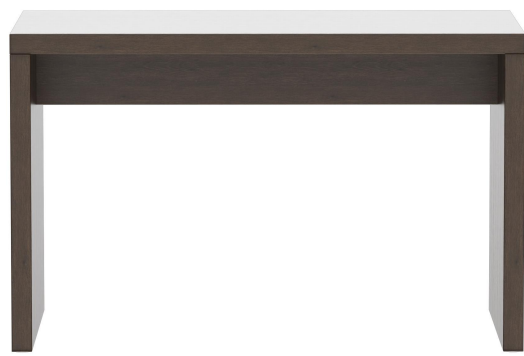

Le modèle Formline apporte de la structure à la pièce grâce à son design compact et rectiligne. Cette table est disponible en trois hauteurs, dans de nombreux formats spéciaux et avec quatre décors élégants. La table mi-haute et la table haute sont pourvues d'un repose-pieds en acier inox. Cette table à panneaux se distingue également par des surfaces résistantes et une grande stabilité.

461,00 CHF

TABLE À MANGER **FORMLINE**

Votre variante choisie

Détails du produit

Numéro d'article:	1020J5
Modèle:	Formline
Type de produit:	Table à manger
Couleur du piètement:	havanna
Type de pied:	120cm x 60cm (LxB) Formline
Statut montage:	non monté
Taille piètement de table:	Dimensions spéciales
Produit en Allemagne ou en Europe:	oui

Spécifications techniques

Numéro d'article:	1020J5
Modèle:	Formline
Type de produit:	Table à manger
Domaine d'application:	Intérieur
La taille:	75 cm
Largeur:	120 cm
Profondeur:	60 cm
Poids:	10.5 kg

TABLE À MANGER **FORMLINE**

TABLE À MANGER **FORMLINE**