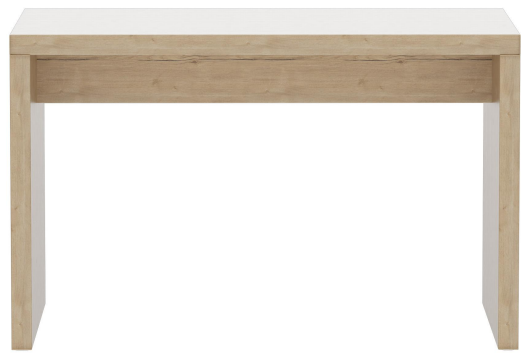

TABLE À MANGER **FORMLINE**