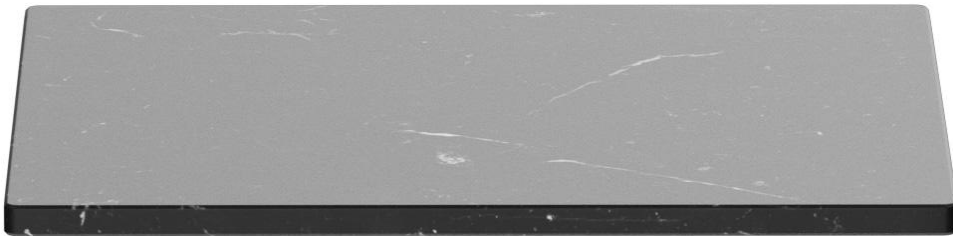

# PLATEAU DE TABLE

Pour une table à l'aspect particulièrement raffiné : notre plateau de table Cassius en marbre. La surface naturelle de Cassius est polie satinée et dotée d'un plateau inférieur en bois résistant à l'eau. Ce dernier est déjà doté d'inserts filetés pour faciliter le montage. Disponible en version carrée et ronde et en différentes tailles. Idéal pour les restaurants, les cafés, les bars et les hôtels. Les couleurs Nero Marquina et Bianco Carrara sont adaptées à une utilisation en extérieur, tandis que les couleurs Perlino Rosato, Verde, Rosso Levanto et Emperador Dark conviennent à une utilisation en intérieur. Le plateau en marbre se complète parfaitement avec le piètement de table T12 Slim.

### Détails du produit

Numéro d'article:	1020KO
Modèle:	Tischplatte
Type de produit:	Plateau de table
Profondeur du plateau de table:	60 cm
Matériau du plateau de table:	Cassius (marbre poli)
Couleur du plateau de table:	nero marquina
Épaisseur du bord:	20 mm
Sous-plateau bois:	oui
Largeur du plateau de la table:	60 cm