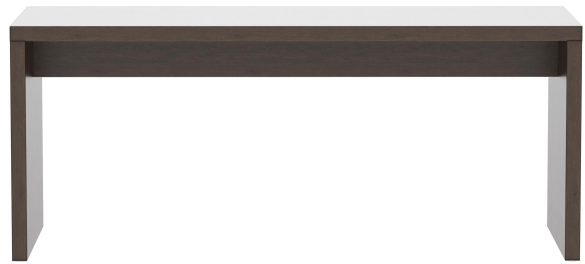

Le modèle Formline apporte de la structure à la pièce grâce à son design compact et rectiligne. Cette table est disponible en trois hauteurs, dans de nombreux formats spéciaux et avec quatre décors élégants. La table mi-haute et la table haute sont pourvues d'un repose-pieds en acier inox. Cette table à panneaux se distingue également par des surfaces résistantes et une grande stabilité.

549,00 CHF

TABLE À MANGER **FORMLINE**

Votre variante choisie

Détails du produit

Numéro d'article:	1020M8
Modèle:	Formline
Type de produit:	Table à manger
Couleur du piètement:	havanna
Type de pied:	180cm x 68cm (LxB) Formline
Statut montage:	non monté
Taille piètement de table:	Dimensions spéciales
Produit en Allemagne ou en Europe:	oui

Spécifications techniques

Numéro d'article:	1020M8
Modèle:	Formline
Type de produit:	Table à manger
Domaine d'application:	Intérieur
La taille:	75 cm
Largeur:	180 cm
Profondeur:	68 cm
Poids:	10.5 kg

TABLE À MANGER **FORMLINE**

TABLE À MANGER FORMLINE