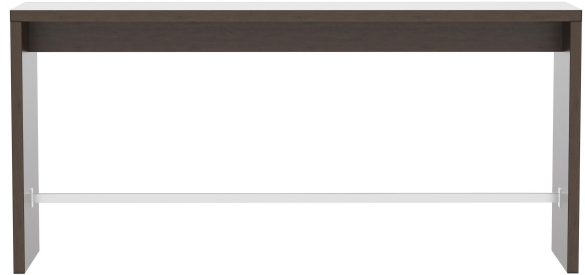

Le modèle Formline apporte de la structure à la pièce grâce à son design compact et rectiligne. Cette table est disponible en trois hauteurs, dans de nombreux formats spéciaux et avec quatre décors élégants. La table mi-haute et la table haute sont pourvues d'un repose-pieds en acier inox. Cette table à panneaux se distingue également par des surfaces résistantes et une grande stabilité.

1 044,00 CHF

MANGE-DEBOUT **FORMLINE**

Votre variante choisie

Détails du produit

Numéro d'article:	1020MD
Modèle:	Formline
Type de produit:	Mange-debout
Couleur du piètement:	havanna
Type de pied:	240cm x 60cm (LxB) Formline
Statut montage:	non monté
Taille piètement de table:	Dimensions spéciales
Produit en Allemagne ou en Europe:	oui

Spécifications techniques

Numéro d'article:	1020MD
Modèle:	Formline
Type de produit:	Mange-debout
Domaine d'application:	Intérieur
La taille:	112 cm
Largeur:	240 cm
Profondeur:	60 cm
Poids:	71 kg

MANGE-DEBOUT **FORMLINE**