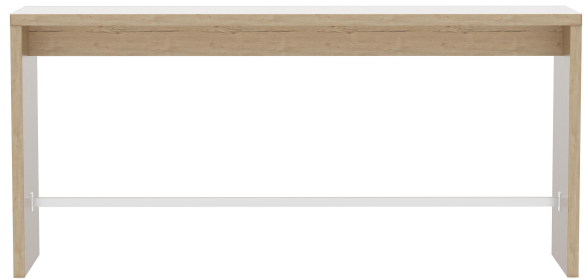

Le modèle Formline apporte de la structure à la pièce grâce à son design compact et rectiligne. Cette table est disponible en trois hauteurs, dans de nombreux formats spéciaux et avec quatre décors élégants. La table mi-haute et la table haute sont pourvues d'un repose-pieds en acier inox. Cette table à panneaux se distingue également par des surfaces résistantes et une grande stabilité.

1 044,00 CHF

MANGE-DEBOUT **FORMLINE**

Votre variante choisie

Détails du produit

Numéro d'article:	1020ME
Modèle:	Formline
Type de produit:	Mange-debout
Couleur du piètement:	chêne rustique
Type de pied:	240cm x 60cm (LxB) Formline
Statut montage:	non monté
Taille piètement de table:	Dimensions spéciales
Produit en Allemagne ou en Europe:	oui

Spécifications techniques

Numéro d'article:	1020ME
Modèle:	Formline
Type de produit:	Mange-debout
Domaine d'application:	Intérieur
La taille:	112 cm
Largeur:	240 cm
Profondeur:	60 cm
Poids:	71 kg

MANGE-DEBOUT **FORMLINE**