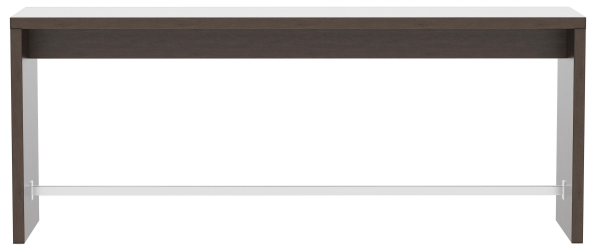

Le modèle Formline apporte de la structure à la pièce grâce à son design compact et rectiligne. Cette table est disponible en trois hauteurs, dans de nombreux formats spéciaux et avec quatre décors élégants. La table mi-haute et la table haute sont pourvues d'un repose-pieds en acier inox. Cette table à panneaux se distingue également par des surfaces résistantes et une grande stabilité.

994,00 CHF

TABLE MI-HAUTE FORMLINE

Votre variante choisie

Détails du produit

Numéro d'article:	1020MN
Modèle:	Formline
Type de produit:	table mi-haute
Couleur du piètement:	havanna
Type de pied:	240cm x 60cm (LxB) Formline
Statut montage:	non monté
Taille piètement de table:	Dimensions spéciales
Produit en Allemagne ou en Europe:	oui

Spécifications techniques

Numéro d'article:	1020MN
Modèle:	Formline
Type de produit:	table mi-haute
Domaine d'application:	Intérieur
La taille:	95 cm
Largeur:	240 cm
Profondeur:	60 cm
Poids:	66.8 kg

TABLE MI-HAUTE **FORMLINE**

TABLE MI-HAUTE **FORMLINE**